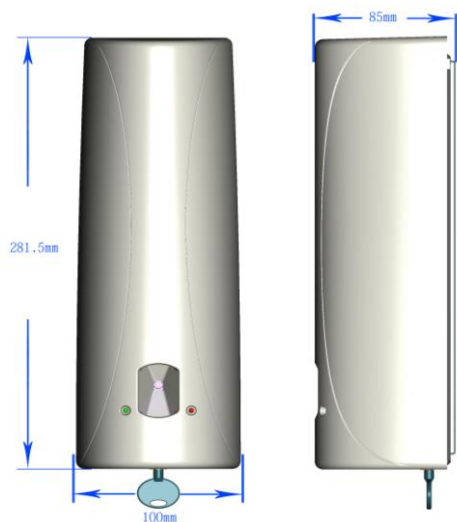

FICHE TECHNIQUE NOUVEAU DIFFUSEUR BASIC

1

Marque : **PRODIFA**

Visuel extérieur :

Couleur : Blanc

Visuel intérieur:

Couleur : Blanc uniquement.

Diffuseur programmable. Efficace, instantané et économique. Conçu pour tous les lieux communs.

- Autonome, il fonctionne avec 3 piles LR6 d'une durée de vie de 4/8 mois.
- Electronique, il est programmable : 7min, 15min, 30min.
- Fonctionne 24h/24 ou uniquement en local éclairé.
- Agréable, il peut s'adapter au volume de vos pièces.
- Durée de vie d'un aérosol 400ml suivant les programmations choisies:
Min : 6000 pulvérisations pour 125 jours
Max : 1500 pulvérisations pour 7.5 jours.
- Pulvérisation : petite, moyenne et grande au choix.
- Poids : 403gr
- Disponible en 300 et 400ml : refs DBASIC2 300U/DBASIC2 400U