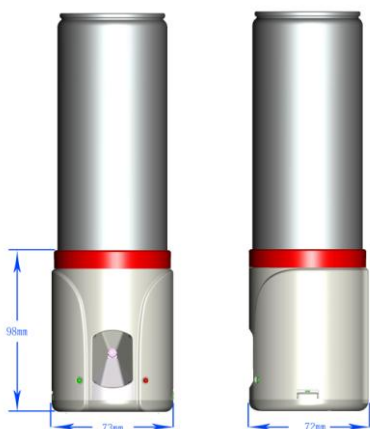

FICHE TECHNIQUE NOUVEAU DIFFUSEUR BASIC

1

Marque : **PRODIFA**

Visuel extérieur :

Couleur : Blanc

Visuel intérieur:

Couleur : Blanc uniquement.

Diffuseur programmable. Efficace, instantané et économique. Conçu pour tous les lieux communs.

- Autonome, il fonctionne avec 3 piles LR6 d'une durée de vie de 4/8 mois.
- Electronique, il est programmable : 7min, 15min, 30min.
- Fonctionne 24h/24 ou uniquement en local éclairé.
- Agréable, il peut s'adapter au volume de vos pièces.
- Durée de vie d'un aérosol 400ml suivant les programmations choisies:
Min : 6000 pulvérisations pour 125 jours
Max : 1500 pulvérisations pour 7.5 jours.
- Pulvérisation : petite, moyenne et grande au choix.
- Poids : 403gr
- Disponible en 300 et 400ml : refs DBASIC2 300U/DBASIC2 400U