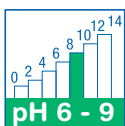

GRUPE
RESO
Résolument nature

Version 170710

0 800 300 560

Service & appel gratuits

Fiche technique et fiche de sécurité disponibles sur : www.groupe-reso.fr
Groupe RESO - Centre Logistique de la Gare - 19270 USSAC