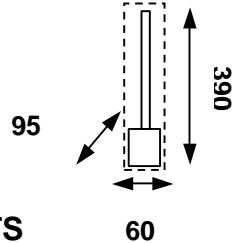

FICHE TECHNIQUE PRODUIT

REFERENCE

380

GENCOD

3 166720003800

DESIGNATION :

BROSSE COUDEE
GAMME ATTRACTIVE
COLORI BLANC

ENCOMBREMENT DU PRODUIT

COMPOSANTS

- MONTURE PLASTIQUE BLANC POLYPROPYLENE 1er CHOIX
- DIMENSIONS MONTURE 355 x 45
- FIBRE NYLON-PP BLANC ONDULE CRUCIFORME ENTOURAGE
PVC COULEUR ONDULE Diam 0,28
- SORTIE FIBRE 30 mm
- NOMBRE DE RANGEES 6
- NOMBRE DE TOUFFES 66
- AGRAFAGE FIL Diam 0,7