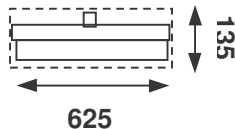

BALAI "BROSSHYGIEN" 60 CM
PBT SOUPLE COULEUR

125

ENCOMBREMENT
DU PRODUIT

COMPOSANTS

- MONTURE POLYPROPYLENE
- DIMENSIONS MONTURE 600 X 60
- FIBRE PBT COULEUR Diam 0,28
- SORTIE FIBRE 65 mm
- NOMBRE DE RANGEES 6
- NOMBRE DE TOUFFES 254
- AGRAFAGE FIL Diam 1

Poids du produit :

1,100 kg

PALETTE :

Nbre colis de base :

7

Nbre de couches :

5

Nbre colis au total :