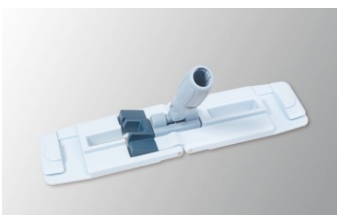

Données techniques

- 100% microfibras polyester
- Bandes diagonales en polyamides
- Lavable à 60°C.

- 100% microfibras polyester
- Bandes horizontales en polyamides
- Lavable à 60°C.

100% polypropylène
Rivet de fixation métallique

Réf	Description produit	Dimensions	Pièces/ carton
114982	Starter Kit UltraSpeed 15L (seau/presse+support+MicroPlus mop)	15 L	1
114985	Starter kit UltraSpeed 25L (Châssis/seau/presse/levier+support+MicroPlus mop)	25 L	1
114987	Starter kit double seaux (double châssis +2 seaux/1 presse/levier+support+MicroPlus mop)	2 x 25L	1
115974	Push bar pour double seaux 25L	-	1
120476	Starter kit UltraSpeed Plus 15L (seau/presse/levier+support+MicroPlus mop+ roues)	15L	1
120474	Starter kit UltraSpeed Plus 25L (seau/presse/levier+support+MicroPlus mop+ roues)	25L	1
113970	Support UltraSpeed	40 cm	10
113971	Presse UltraSpeed	-	10
113972	Presse à levier UltraSpeed	-	10
114001	Seau 15L	15L	10
114002	Seau 25L	25L	10
122340	Châssis (sans roues)	-	10
122341	Roues pour châssis	75 mm	12
117100	Kit 4 roues pour UltraSpeed Plus		10
114003	Lot de 2 clips code couleurs (3 lots de 20 rouges, jaunes et verts)	-	60
114006	5 Lots de 2 barres de connexion pour kit 2 x 25L + clip de maintien	-	10
114007	Frangé UltraSpeed MicroPlus	40 cm	25
114011	Frangé UltraSpeed Microlite	40 cm	50
111380	Manche télescopique	100-180	10
111529	Manche fixe	145	10