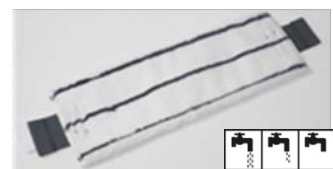

Caractéristiques

Frange Ultra Speed Microplus

Haute performance de nettoyage grâce aux microfibras, utilisable sur tous types de sols.
Bandes diagonales rugueuses pour désincruster sans efforts les taches tenaces.

Frange Ultra Speed Microlite

Frange économique en microfibras, pour un nettoyage des sols en profondeur.
Bandes horizontales rugueuses pour désincruster sans efforts les taches difficiles.

Support UltraSpeed