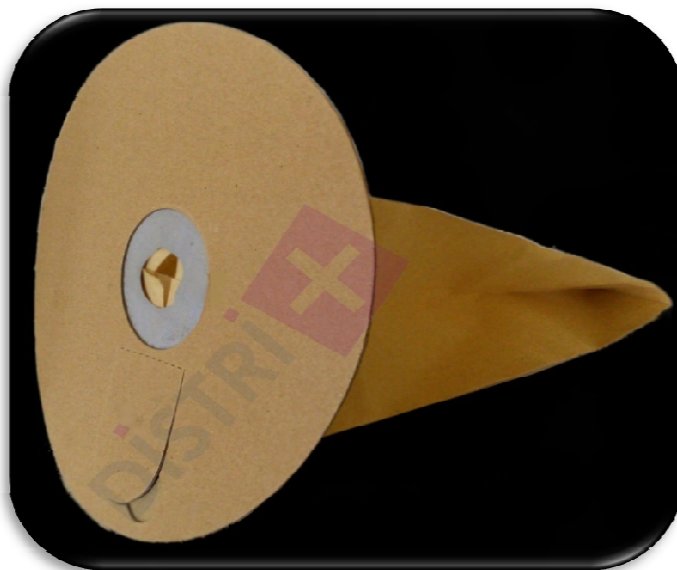

FICHE TECHNIQUE

Référence :	81
Désignation :	Ghibli T1 Wirbel W1 2ème version - La pochette de 10 sacs papier
Gencode :	3562189008101
<u>Cartonnette</u>	
Forme :	Ronde
Dimensions :	200 x 200 mm
Matière :	Carton
<u>Trou</u>	
Forme :	Rond
Diamètre :	55 mm
<u>Sac</u>	
Dimensions :	150 x 325 mm
Matière :	Papier
Soufflet :	2 x 50 mm
Grammage :	55g/m2 + 13g/m2
Capacité :	~ 3L
Poids (pochette) :	730 g
Unité de Vente :	La pochette de 10 sacs
Code Douane :	48194000
Pays d'origine :	Allemagne

Photo non contractuelle

Conditionnement de vente

Quantité par colis : 15

Carton 40x39x36

Quantité par palette : 300

*Palette 80*80*

Commentaires

Papier non blanchi bio dégradable.

S'adapte sur : **ECOLAB** : LORITO FREE VAC - **FLOORPULL** : 6588035, T 1, W 1 - **GHIBLI** : T1 2° Version, W1 2° Version, **VORTECH FORCE**, XR 3000 - **PRODIM** : 1EP 2ème version - **PROLINE** : MYKONOS EP1 - **WIRBEL** : T1 2° Version, W1 2° Version