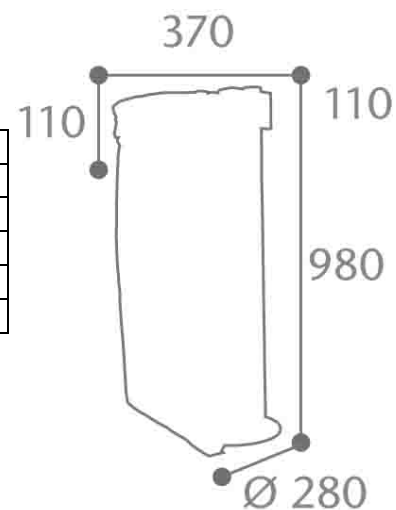

Espace d'utilisation : Espace Urbain

Le support sac ECOLLECTO sans couvercle 110 L sur poteau avec platine est idéal pour les espaces urbains ...

Composants :

- ❖ Acier poudré anti-UV
- ❖ Maintien du sac par ceinture élastique
- ❖ Platine renforcée épaisse (4mm) et support sac soudé au poteau
- ❖ Solution au plan Vigipirate

Dimensions :

Sans emballage:

- Poids : 7.79 kg
- Volume : 0.207 m³
- Dim. (L*I*H) : 480*410*990

Avec emballage:

- Poids: 9.25 kg
- Volume: 0.207 m³
- Dim(L*I*H) : 500*395*1050

Nomenclature douanière : 73 23 99 00

Gencod : 3019920573195

Avantages :

- ❖ Grande robustesse
- ❖ Mise en place rapide du sac et maintien efficace
- ❖ Résistance au vandalisme

Palettisation :

Quantité	8
Hauteur (en m)	2.25
Nombre produit/couche	4
Nombre de couches/palette	2
Format palette (en mm)	1200/1000
Poids (en kg)	84