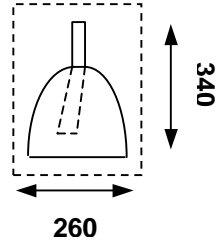

FICHE TECHNIQUE PRODUIT

REFERENCE

2600

GENCOD

3 166720026007

DESIGNATION :

SET PELLE/BALAYETTE GRAND MODELE
BORD CAOUTCHOUC

ENCOMBREMENT DU PRODUIT

COMPOSANTS

- PELLE POLYPROPYLENE
- LAME CAOUTCHOUC
- MONTURE BALAYETTE POLYPROPYLENE
- FIBRE PVC NOIR 0.25/0.28 mm ONDULE
- MOUSTACHE PVC BEIGE 0.19/0.20 mm LISSE ROND
- SORTIE FIBRE 52 MM
- NOMBRE DE TROUS 77