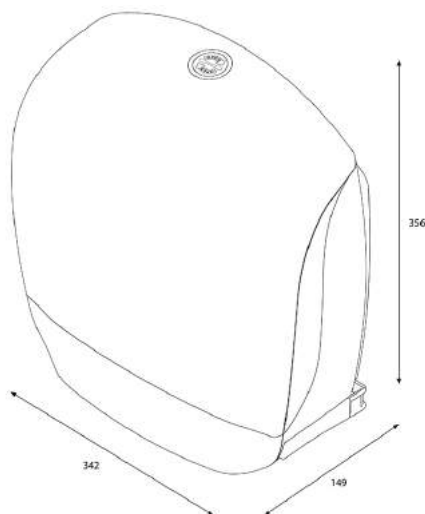

### Produit

x 342 mm  
y 356 mm  
z 149 mm

Blanc

1,257 kg

### Emballage pour le transport

x 345 mm  
y 368 mm  
z 156 mm

1

1,608 kg

6414300090083

### Information concernant la palette

x 800 mm  
y 1254 mm  
z 1200 mm

48

102,334 kg

6414300090090

### Dimensions