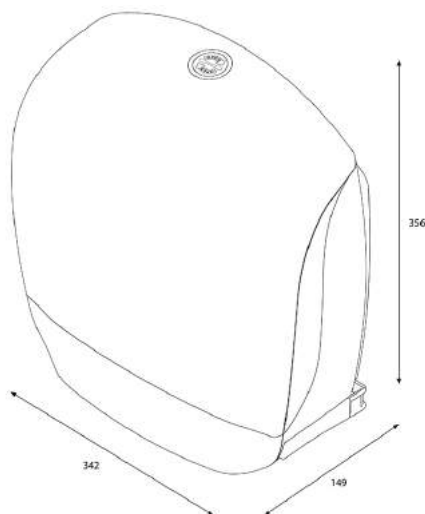

### Produit

x 342 mm  
y 356 mm  
z 149 mm

Noir

1,257 kg

### Emballage pour le transport

x 345 mm  
y 368 mm  
z 156 mm

1

1,608 kg

6414300090083

### Information concernant la palette

x 800 mm  
y 1254 mm  
z 1200 mm

48

102,334 kg

6414300090090

### Dimensions