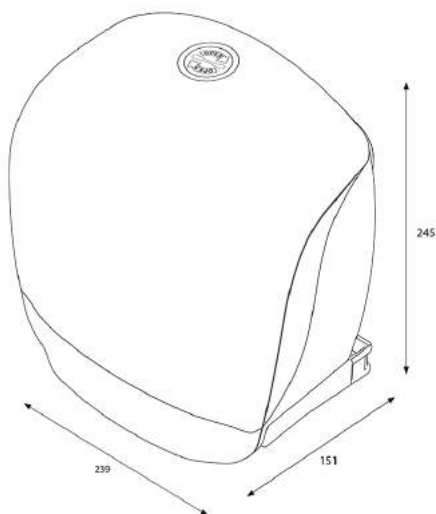

ISO 9001 ISO 14001

Produit

x 239 mm
y 245 mm
z 151 mm

Noir

0,75 kg

Emballage pour le transport

x 244 mm
y 254 mm
z 154 mm

1

0,935 kg

6414300092148

Information concernant la palette

x 800 mm
y 1166 mm
z 1200 mm

100

118,65 kg

6414300092155

Dimensions