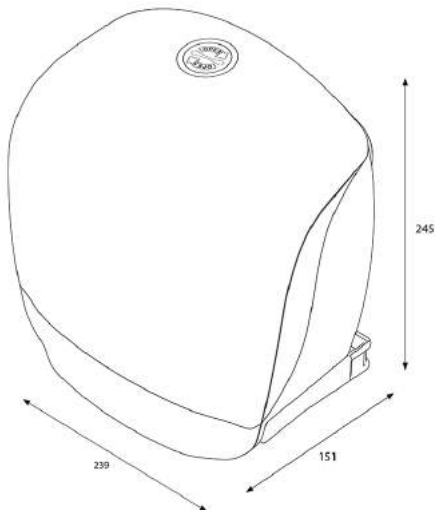

ISO 9001 ISO 14001

Produit

x 239 mm
y 245 mm
z 151 mm

Blanc

0,75 kg

Emballage pour le transport

x 244 mm
y 254 mm
z 154 mm

1

0,935 kg

6414300090069

Information concernant la palette

x 800 mm
y 1166 mm
z 1200 mm

100

118,65 kg

6414300090076

Dimensions