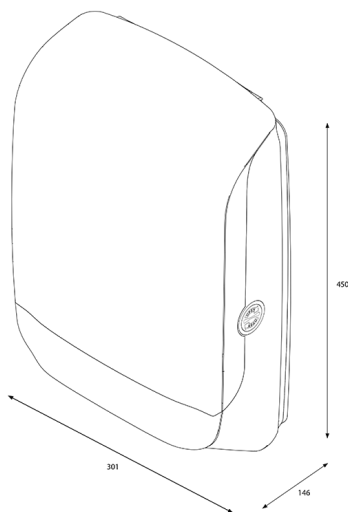

Katrin Inclusive Distributeur essuie-mains M

90168

- La serrure peut être utilisée avec ou sans clé.
- Des nervures soutiennent les essuie-mains dans le distributeur de taille moyenne, rendant la distribution plus légère et maintenant la pile en place pendant la recharge du distributeur.
- Le distributeur d'essuie-mains Katrin de taille moyenne fonctionne avec tous les types d'essuie-mains Katrin ayant une laize maximale de 240 mm.

ISO 9001 ISO 14001

Produit

x 301 mm
y 450 mm
z 146 mm

Blanc

1,658 kg

Emballage pour le transport

x 308 mm
y 154 mm
z 454 mm

1

1,986 kg

6414300090168

Information concernant la palette

x 800 mm
y 1228 mm
z 1200 mm

35

94,66 kg

6414300090175

Dimensions