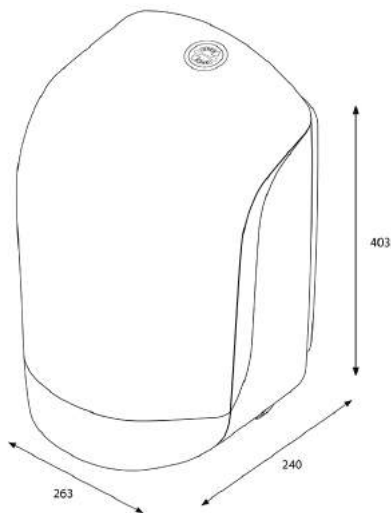

ISO 9001 ISO 14001

Produit

x 263 mm
y 403 mm
z 240 mm

Blanc

1,586 kg

Emballage pour le transport

x 266 mm
y 425 mm
z 240 mm

1

2,015 kg

6414300090120

Information concernant la palette

x 800 mm
y 1000 mm
z 1200 mm

30

85,6 kg

6414300090137

Dimensions