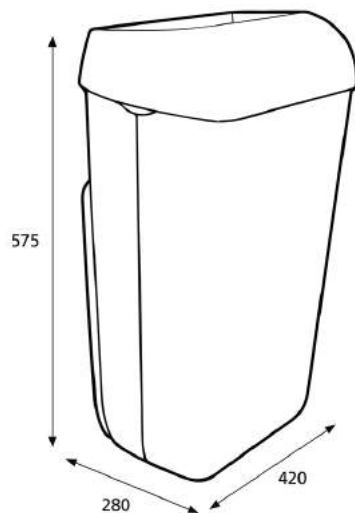

ISO 9001 ISO 14001

Produit

x 420 mm
y 575 mm
z 280 mm

Noir

2,8 kg

Emballage pour le transport

x 425 mm
y 600 mm
z 285 mm

2

6,46 kg

VE

6414300092285

Information concernant la palette

x 800 mm
y 2550 mm
z 1200 mm

22

167,42 kg

6414300092292

Dimensions

Instructions de montage