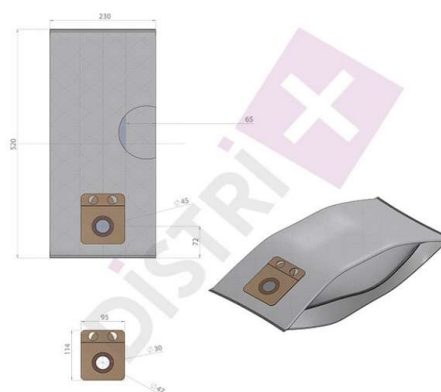

FICHE TECHNIQUE

Référence :	31M
Désignation :	Nilfisk GD1000/GD1010 - La pochette de 5 sacs microfibre
Gencode :	3562189003151
<u>Cartonnette</u>	
Forme :	Rectangle
Dimensions :	110 x 93 mm
Matière :	Carton
<u>Trou</u>	
Forme :	Oval
Diamètre :	53 x 45 mm
<u>Sac</u>	
Dimensions :	500 x 380 mm
Matière :	Microfibre
Soufflet :	/
Grammage :	/
Capacité :	~ 20L
Poids (pochette) :	250 g
Unité de Vente :	La pochette de 10 sacs
Code Douane :	48194000
Pays d'origine :	Chine

Photo non contractuelle

Conditionnement de vente

Quantité par colis : 20

Carton 40x39x27

Quantité par palette : 840

*Palette 120*80*

Commentaires

Papier non blanchi bio dégradable.