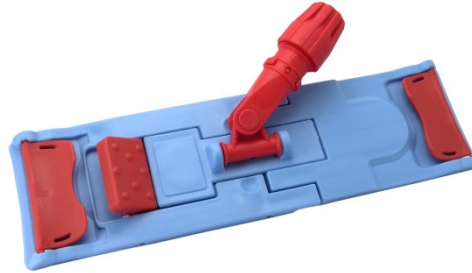

Integrated Professional Cleaning

ICA

E 270499SUPP

**SUPPORT MAGNETIC 40 CM
LANGUETTE**

Pag. 1

FICHE TECHNIQUE

Data: marzo '13

Revisione N°.: 00

CODE	E 270499SUPP
DESCRIPTION	Support magnetic 40 cm languette
DIMENSIONS	cm. 40 x 11
POIDS	Gr. 520
COMPOSITION BALAI:	Base support bleu: PPT (Co PP 87% + Talic 13%) Partie centrale avec aimant : PPT (Co PP 87% + Talic 13%) Feuille métallique aimant : Acier ép. 1.5 mm Axe avec clip et anneau rouge : PP Bouton poussoir aimant rouge : Nylon Languettes de verrouillage (2pcs): PP Tiges métalliques de maintien : Acier
DIMENSION DU CARTON	mm. 420 x 200 x 220 h
POIDS TOTAL	+/- 5.700 KG
CONDT.	10 Pièces