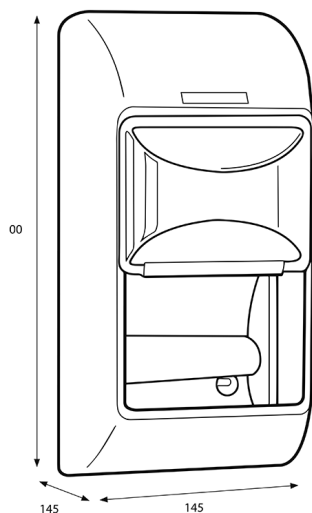

Katrin Distributeur papier toilette double rouleau

104452

- Distributeur pratique pour rouleaux conventionnels de papier toilette.
- Pour 2 rouleaux de papier toilette simultanément (d'un diamètre max. de 115 mm).
- En plastique ABS, robuste et fiable.
- Le hublot permet de savoir quand recharger en papier.
- Adapté pour un montage en angle à droite et à gauche (porte-rouleau interchangeable).
- Remplissage, montage et entretien faciles.
- Verrouillable.

ISO 9001 ISO 14001

Produit

x 145 mm
y 300 mm
z 145 mm

Noir

0,71 kg

Emballage pour le transport

x 160 mm
y 310 mm
z 160 mm

1

0,9 kg

6414300104452

Information concernant la palette

x 800 mm
y 2550 mm
z 1200 mm

255

254,65 kg

6414300104469

Dimensions