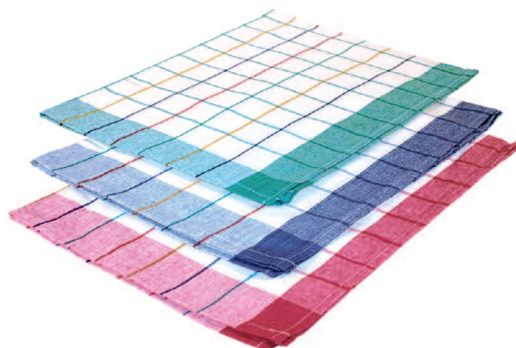

## Le Torchon Carreaux

### Caractéristiques :

TYPE	REFERENCES	DIMENSIONS	GRAMMAGE
Torchon carreaux *coloris des liserés variés, dimensions approximatives	768204*		

### Composition :

- Tissé en fils 100% coton