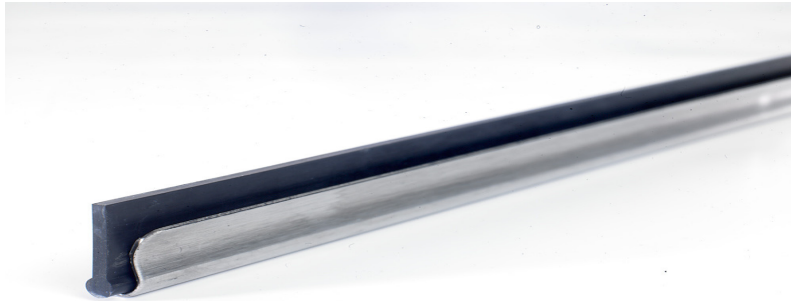

Les barrettes complètes

Caractéristiques :

TYPE	REFERENCE	POIDS
Barrette avec caoutchouc hard 15cms	18639	26g
Barrette avec caoutchouc hard 25cms	19656	68g
Barrette avec caoutchouc hard 35cms	19658	95g
Barrette avec caoutchouc hard 45cms	17791	123g
Barrette avec caoutchouc hard 55cms	17792	97g

Composition :

- En aluminium pour les références 18639 et 17792
- En inox pour les références 19656, 19658 et 17791

Unité d'Expédition :

- Carton de 10 barrettes

Utilisation :

-

Entretien :

-