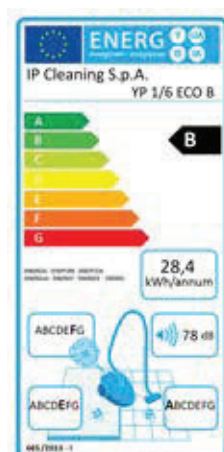

YP 1/6 ECO B (ancien YP 1400/6)

GARANTIE
1 AN

ÉQUIPEMENT DE SÉRIE Kit d'accessoires Ø 32 mm

FLEXIBLE 1,5 M AVEC COUDE
TBFX00994

TUBES ALU X3
TBFX00988

SUCEUR PÉDALE
SPPV02191

KIT ACCESSOIRES
KTRI02538

AC

CARACTÉRISTIQUES TECHNIQUES

Type		poussière
Puissance maximale	W	900
Tension	V	220-240
Débit d'air	m³/h	108
Dépression	mmH ₂ O	2200
Capacité cuve totale	l	10
Capacité utile	l	6
Kit d'accessoires		32
Nombre de moteurs		1
Longueur câble	m	8
Dimensions L x l x h	cm	33 x 32 x 31
Poids à vide	Kg	5