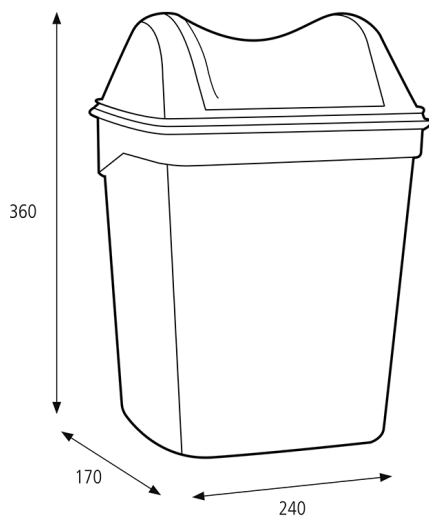

## Produit

x 240 mm  
y 360 mm  
z 170 mm

Noir

1,1 kg

## Information concernant la palette

x 800 mm  
y 2285 mm  
z 1200 mm

112

128,676 kg

6414300092230

## Dimensions