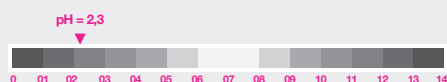

Aspect : liquide gélifié opaque bleu foncé

Parfum : frais et marin

COMPOSITION

FDS disponible sur demande.

CONDITIONNEMENTS DISPONIBLES

- 6 x 750 ml : réf. 303059
- 6 x 1 L : réf. 303060
- 2 x 5 L : réf. 303087
- 1 x 30 L : réf. 303062
- 1 x 200 L : réf. 303063
- 1 x 1000 L : réf. 303064

PRODUITS COMPLÉMENTAIRES

- BIODESCA ORIGINAL : Biorénovateur détartrant sanitaires
- GLOBALWAY⁺ : Biotraitement multi-usages sanitaires
- BLOCWAY BC : Biotraitement des WC

Pour plus d'informations, consulter la fiche de sécurité.

4D-SCALE

GEL WC NETTOYANT DÉTARTRANT DÉSORODISANT

DES SANITAIRES PLUS PROPRES

4D-SCALE nettoie, détartré, et désodorise efficacement tous les WC et urinoirs.

Formulé avec des biosurfactants ultra-puissants selon le procédé BIOSURF®, associés au pouvoir détartrant d'un complexe d'acide lactique d'origine naturelle et d'acide malique, **4D-SCALE** permet d'éliminer les dépôts de tartre et autres résidus organiques, même les plus incrustés. Il redonne aux installations leur éclat naturel et laisse une agréable odeur de propreté. Sa formule écologique respecte le bon fonctionnement des fosses septiques.

Le bec verseur incliné de **4D-SCALE** et sa formule gélifiée parfaitement adaptée pour une action prolongée, en font un allié idéal pour le nettoyage quotidien des sanitaires, jusque dans les zones les plus difficiles d'accès.

Avec une utilisation régulière, l'impact environnemental du nettoyage est grandement réduit.

4D-SCALE bénéficie du procédé BIOSURF® (biosurfactants ultra-puissants) associé au pouvoir détartrant de l'acide lactique et de l'acide malique.

4D-SCALE est sans étiquetage de risque. Il a été formulé pour limiter les risques d'allergies.

4D-SCALE est éco-conçu. Il utilise des matières actives issues de ressources renouvelables et son emballage est 100% recyclable.

MODE D'EMPLOI :

Produit prêt à l'emploi.

1. Appliquer sous les rebords et dans la cuvette des WC ou des urinoirs
2. Laisser agir 5 minutes minimum
3. Frotter à l'aide d'une brosse WC
4. Tirer la chasse d'eau

ECOWAY® : Une gamme complète sans étiquetage de risque pour professionnels.