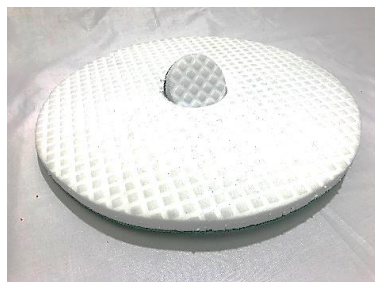

# DISQUE et PAD MELAMINE BLANCHE H.D.

Photo non contractuelle

## 1 – Données techniques

Propriété	Valeur
Epaisseur mélamine	20 mm
Epaisseur support	5 mm
Poids (disque 406 mm)	235 Gr environ
Texture	Résine - mousse
Densité mélamine	50 kg/m3
Elongation au point de rupture	>4%
Force de Tension	>5 Pa
Résistance Température	150 C°
Couleur support	Vert
Couleur mélamine	Blanc
Carton disques	5 disques
Carton pads	10 pads

## 2 – Construction

Le disque est composé d'un support vert en 100% polyester pour l'accroche sur le plateau. La partie blanche est composée de 100% de mousses de cristaux de mélamine blanche compressée à haute densité.

## 3 – Utilisation

Le disque Mélamine blanc Haute densité Janex Prémium est utilisé pour le nettoyage et le dégraisage des sols avec un effet de gommage.

A utiliser avec une machine standard jusqu'à une vitesse de 350-400 tours/minute.