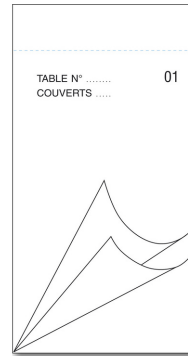

Référence :	1972I
Matière :	Papier autocopiant
Métrage ou format :	80 x 150 mm
Couleur :	blanc
Emballage :	Sous film par 10
Nombre d'emballages par carton :	50
Nombre de cartons par palette :	84
EAN produit :	
EAN Carton :	13281510019728
Nomenclature douanière : 48201030	

Emballage :

Dimension : 150x79x11 MM
 Poids : 96 G
 Volume : 0.13 DM3

Carton :

Dimension : 405.0x154.0x125.0 MM
 Poids : G
 Volume : 7.796 DM3

Palette :

Dimension : 1200.0x800.0x1005.0 MM
 Poids : G
 Volume : 0.965 M3