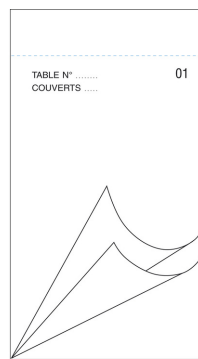

Référence :	1982I
Matière :	Papier autocopiant
Métrage ou format :	95 x 170 mm
Couleur :	blanc
Emballage :	Sous film par 10
Nombre d'emballages par carton :	50
Nombre de cartons par palette :	64
EAN produit :	
EAN Carton :	13281510019827
Nomenclature douanière : 48201030	

Emballage :

Dimension : 170x95x11 MM
Poids : 130 G
Volume : 0.178 DM3

Carton :

Dimension : 485.0x175.0x125.0 MM
Poids : G
Volume : 10.609 DM3

Palette :

Dimension : 1200.0x800.0x1130.0 MM
Poids : G
Volume : 1.085 M3