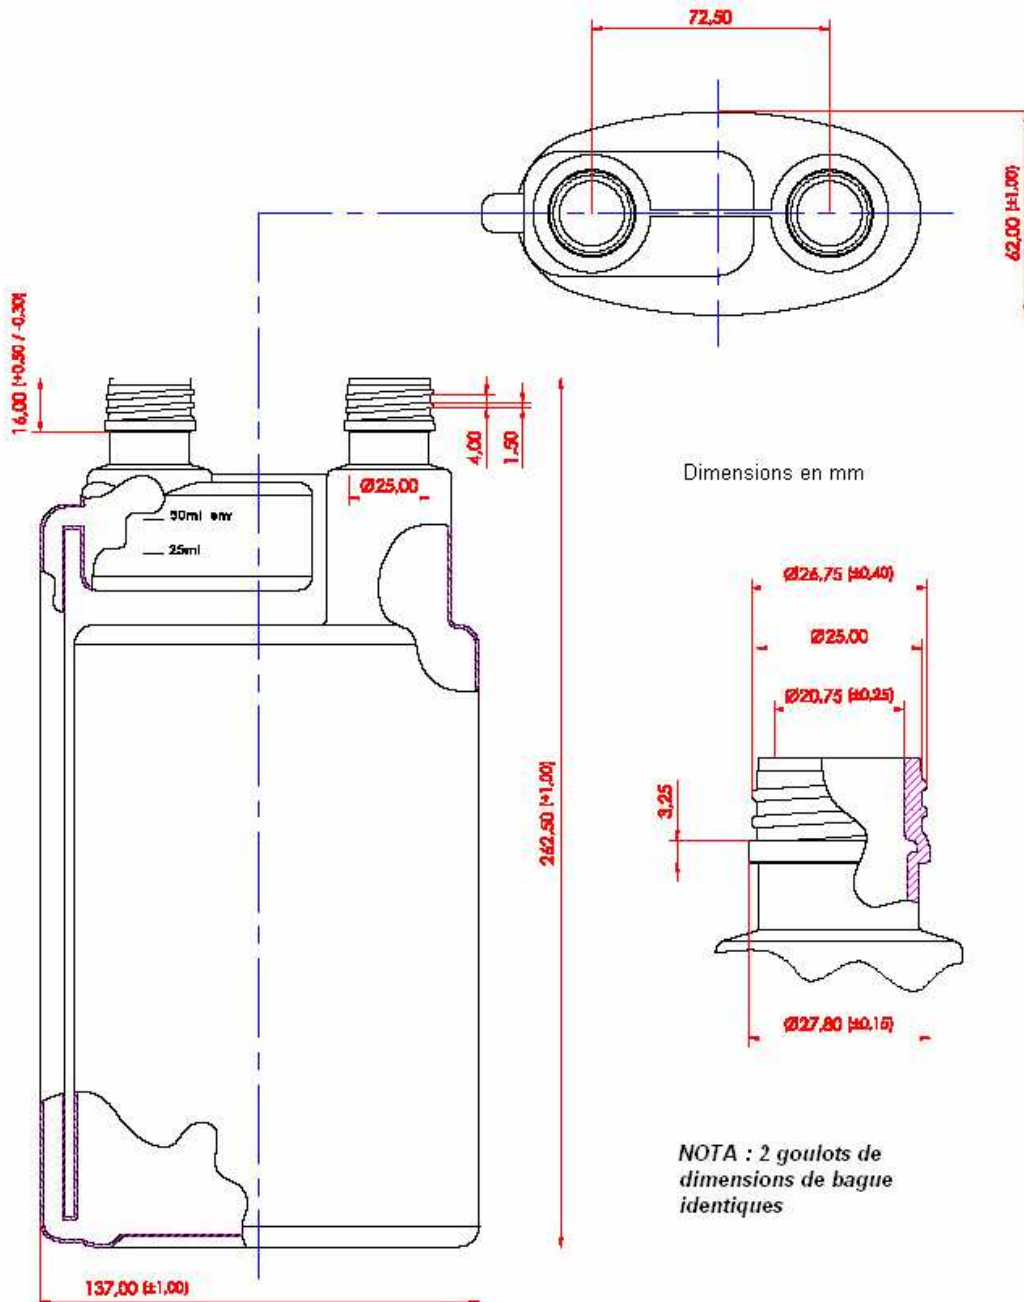

Code : **FL-19993-5089**

Désignation : **FLAC PEHD 1L KERDOSE 2GT B28PP INV 90G NAT S/BCH
DOUBLE GOULOT, DOSE 50ML GRADUEE**

Matière	:	PEHD
Coloris	:	Naturel
Tolérance dimensionnelle	:	$\pm 2\%$
Bague	:	28mm
Poids	:	90gr (± 2 gr)
Conditionnement	:	Palette perdue 100x120 de 888 pièces (HT : 2,16m) - Carton de 74 pièces